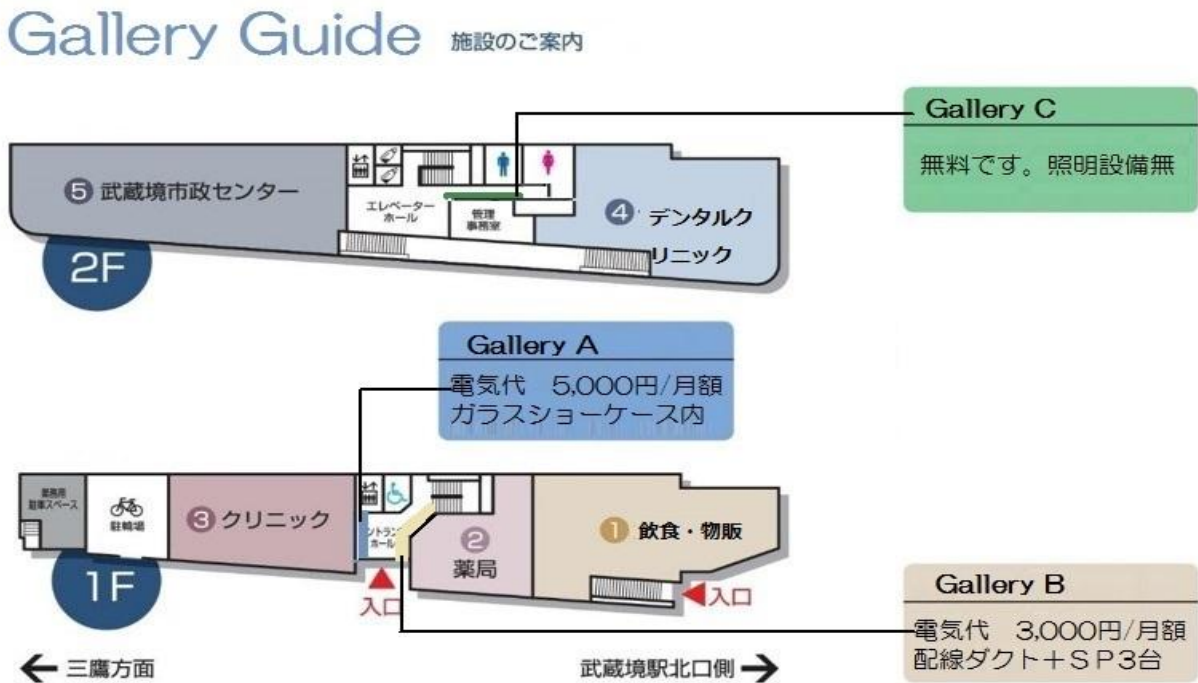

QuOLa Gallarey ご利用方法のお知らせ

クオラ ギャラリー

令和6年6月12日

クオラ ギャラリーは 地域の皆様の作品発表の場として利用頂きたいと思えます。
(電気代として一部ご負担下さい。)

武蔵野市及び近接地に居住又は、通勤、通学の方
申請書の通り全て自己責任の元、搬入から搬出まで行う事
18歳未満の方は、保護者の同意書を提出の事

以上の条件を満たす方が原則として、お申し込み順にてご利用いただけます。
申請書にて、展示内容がわかる資料(作品写真・展示構想・プロフィール)と共に、
栄伸建設又は管理事務所にお申し込みください。

審査後ご利用いただきます。

内容によってはご利用いただけない場合もありますのでご了承ください。

ギャラリー場所

御問合せ先 株式会社 栄伸建設 電話番号: 0422-31-5571
E-mail: cps@eishin-kensetsu.co.jp

又は QuOLa管理事務所 電話番号: 0422-26-4531

*このお知らせは2024年6月12日時点のもので、予告なく内容が変更する場合がございますが、予めご了承ください。